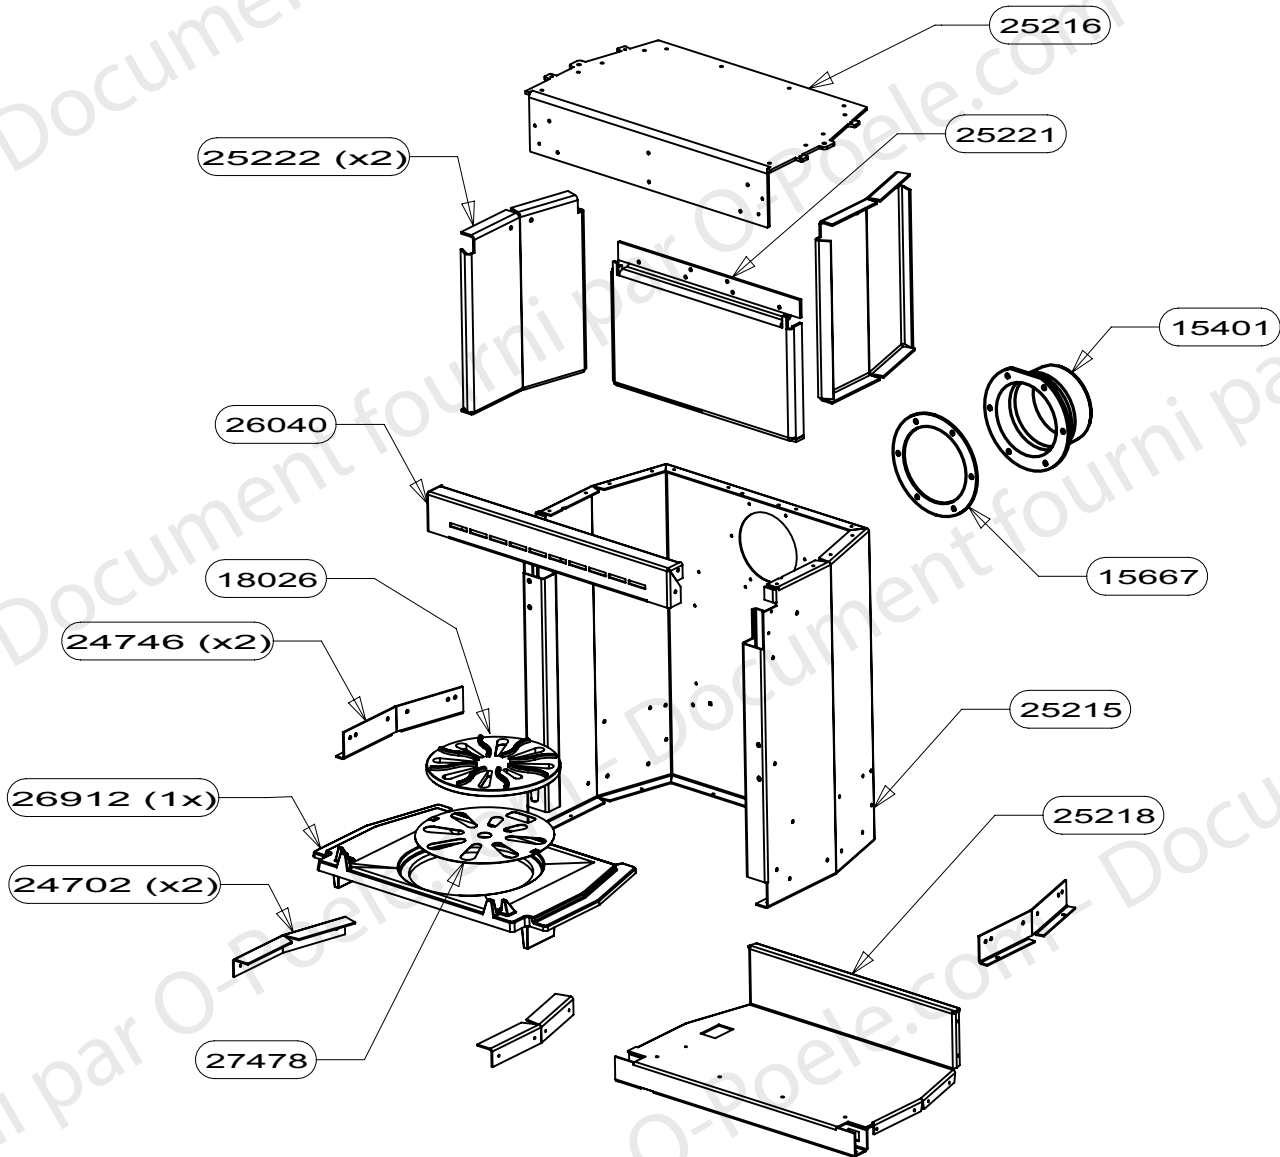

OSUPRA

POELE A BOIS
ISERAN FT-S2

ENSEMBLE PORTE BAGUETTES E.M. (25231)
EDITION 03/06

POUR TOUTE COMMANDE DE PIECES D'HABILLAGE,
PRECISER IMPERATIVEMENT LA COULEUR !

CENTREUR DE PORTE	26046	1
SUPPORT BAGUETTES E.S.	25847	2
BAGUETTES ISERAN	25838	2
POIGNEE DE PORTE	25235	1
VITRE DE PORTE	25234	1
FIXE VITRE	25233	2
PORTE FONTE (percee	23745	1
DOUILLE EPAULEE ZNN	22834 non vu	1
VIS AUTOTARAUDEUSE C HC	16396	4
RONDELLE ONDUFLEX	11481 non vu	2
VIS CHC M6x16	10762 non vu	1
JOINT RECTANGULAIRE 8x14	10113 non vu	2.2 m
JOINT PLAT 10x2	04093 non vu	1.6 m
RONDELLE A DENT DE 5 ZNN	02877 non vu	6
ECROU H M5	02745 non vu	6
DESIGNATION	CODE ARTICLE	QTE

OSUPRA

POELE A BOIS
ISERAN - HF 3722

ENSEMBLE CORPS DE CHAUFFE (25228)
FT-S2
EDITION 05/11

ENTRETOISE INOX	27478	1
SOLE PERCEE	26912	1
TRAVERSE SUP C.D.C.	26040	1
COTE INTERIEUR C.D.C.	25222	2
PLAQUE D'ATRE TOLE	25221	1
FOND DE CORPS DE CHAUFFE	25218	1
DESSUS CORPS DE CHAUFFE	25216	1
PAROI CORPS DE CHAUFFE	25215	1
EQUERRE PLIABLE L=240	24746	2
EQUERRE APPUI COTE	24702	2
GRILLE PB 2000	18026	1
JOINT DE BUSE	15667	1
BUSE D. 120/125	15401	1
DESIGNATION	CODE ARTICLE	QTE

OSUPRA

POELE A BOIS
ISERAN - HF 3722

FT-S2

ENSEMBLE MONTE ISERAN (25214)
EDITION 03/06

POUR TOUTE COMMANDE DE PIECES D'HABILLAGE,
PRECISER IMPERATIVEMENT LA COULEUR !

AXE DE MANOEUVRE DIN	25881	1
RESSORT DE TORSION	25880	1
PORTE SANS BAGUETTES E.M.	25849	1
RAIDISSEUR COTE DROIT	25238	1
RAIDISSEUR COTE GAUCHE	25237	1
CHENET ISERAN	25236	1
PORTE BAGUETTES E.M.	25231	1
DESSUS HABILLAGE E.M.	25229	1
ENSEMBLE C.D.C.	25228	1
CHARNIERE DE PORTE	25227	1
PROTECTION ARRIERE	25226	1
COTE HABILLAGE GAUCHE	25225	1
COTE HABILLAGE DROIT	25224	1
BUCHER	25223	1
TIRETTE AIR DE GRILLE	25220	1
PROTECTION DE SOL	25219	1
DEFLECTEUR DE VITRE	25217	1
DEFLECTEUR DE FUMEE	24641	1
AXE DE CHARNIERE	23046	1
ENSEMBLE FERMETURE	18048	1
REGISTRE D'AIR	17775	1
CENDRIER E.SOUDE	10719	1
VIS SANS TETE A 6 PANS CREUX C	10643	1
DOUILLE POUR PIVOT	05715	1
DESIGNATION	CODE ARTICLE	QTE