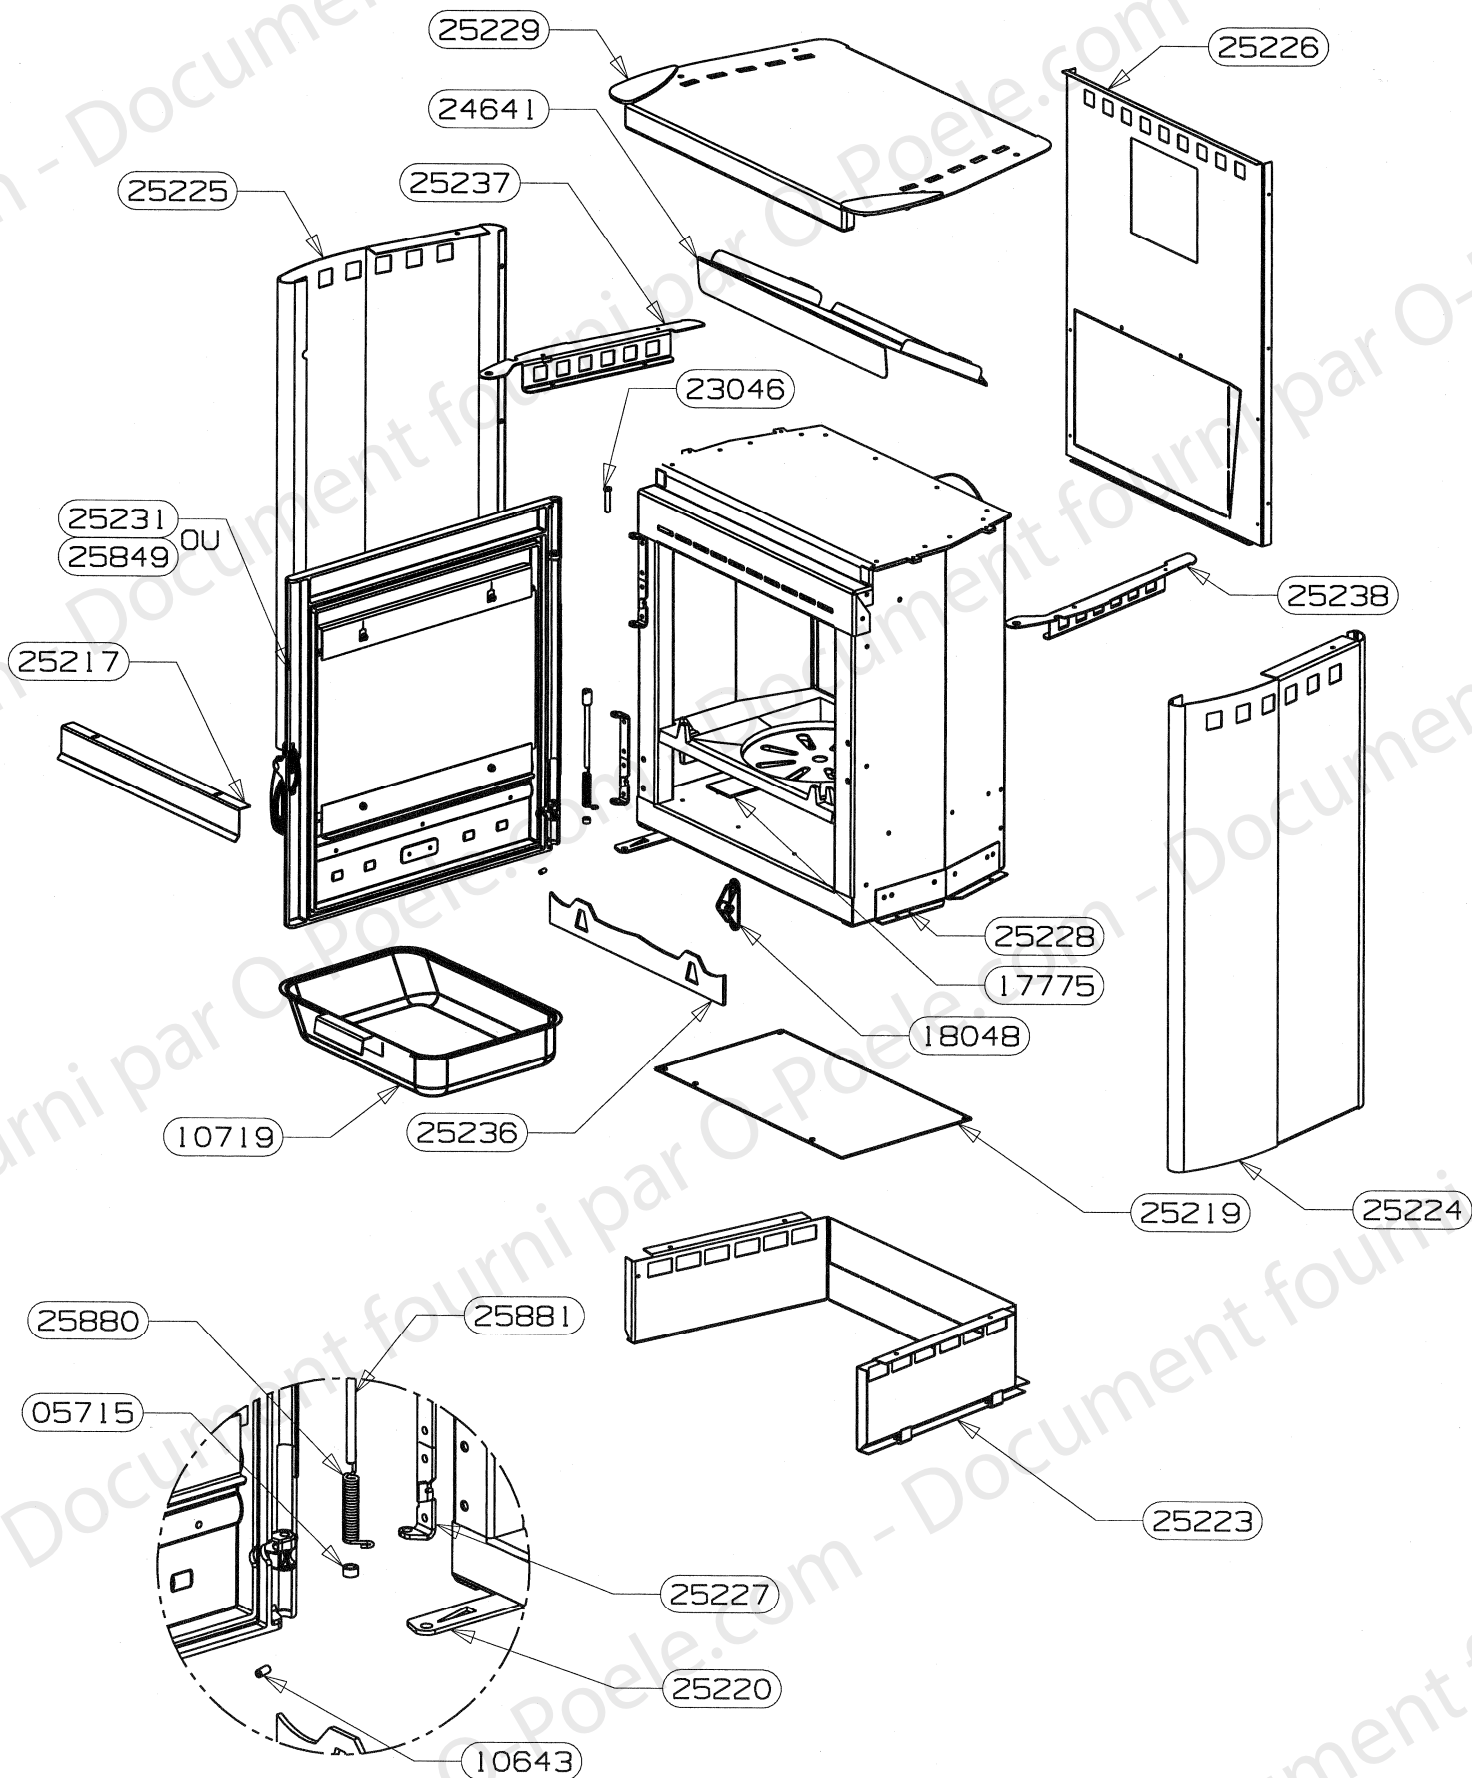

OSUPRA

POELE A BOIS
ISERAN FT-S2

ENSEMBLE PORTE BAGUETTES E.M. (25231)
EDITION 03/06

POUR TOUTE COMMANDE DE PIECES D'HABILLAGE,
PRECISER IMPERATIVEMENT LA COULEUR !

CENTREUR DE PORTE	26046	1
SUPPORT BAGUETTES E.S.	25847	2
BAGUETTES ISERAN	25838	2
POIGNEE DE PORTE	25235	1
VITRE DE PORTE	25234	1
FIXE VITRE	25233	2
PORTE FONTE (percee	23745	1
DOUILLE EPAULEE ZNN	22834 non vu	1
VIS AUTOTARAUDEUSE C HC	16396	4
RONDELLE ONDUFLEX	11481 non vu	2
VIS CHC M6x16	10762 non vu	1
JOINT RECTANGULAIRE 8x14	10113 non vu	2.2 m
JOINT PLAT 10x2	04093 non vu	1.6 m
RONDELLE A DENT DE 5 ZNN	02877 non vu	6
ECROU H M5	02745 non vu	6
DESIGNATION	CODE ARTICLE	QTE

OSUPRA

POELE A BOIS
ISERAN - HF 3722

ENSEMBLE CORPS DE CHAUFFE (25228)
FT-S2
EDITION 05/11

ENTRETOISE INOX	27478	1
SOLE PERCEE	26912	1
TRAVERSE SUP C.D.C.	26040	1
COTE INTERIEUR C.D.C.	25222	2
PLAQUE D'ATRE TOLE	25221	1
FOND DE CORPS DE CHAUFFE	25218	1
DESSUS CORPS DE CHAUFFE	25216	1
PAROI CORPS DE CHAUFFE	25215	1
EQUERRE PLIABLE L=240	24746	2
EQUERRE APPUI COTE	24702	2
GRILLE PB 2000	18026	1
JOINT DE BUSE	15667	1
BUSE D. 120/125	15401	1
DESIGNATION	CODE ARTICLE	QTE

OSUPRA

POELE A BOIS
ISERAN - HF 3722

FT-S2

ENSEMBLE MONTE ISERAN (25214)
EDITION 03/06

POUR TOUTE COMMANDE DE PIECES D'HABILLAGE,
PRECISER IMPERATIVEMENT LA COULEUR !

AXE DE MANOEUVRE DIN	25881	1
RESSORT DE TORSION	25880	1
PORTE SANS BAGUETTES E.M.	25849	1
RAIDISSEUR COTE DROIT	25238	1
RAIDISSEUR COTE GAUCHE	25237	1
CHENET ISERAN	25236	1
PORTE BAGUETTES E.M.	25231	1
DESSUS HABILLAGE E.M.	25229	1
ENSEMBLE C.D.C.	25228	1
CHARNIERE DE PORTE	25227	1
PROTECTION ARRIERE	25226	1
COTE HABILLAGE GAUCHE	25225	1
COTE HABILLAGE DROIT	25224	1
BUCHER	25223	1
TIRETTE AIR DE GRILLE	25220	1
PROTECTION DE SOL	25219	1
DEFLECTEUR DE VITRE	25217	1
DEFLECTEUR DE FUMEE	24641	1
AXE DE CHARNIERE	23046	1
ENSEMBLE FERMETURE	18048	1
REGISTRE D'AIR	17775	1
CENDRIER E.SOUDE	10719	1
VIS SANS TETE A 6 PANS CREUX C	10643	1
DOUILLE POUR PIVOT	05715	1
DESIGNATION	CODE ARTICLE	QTE