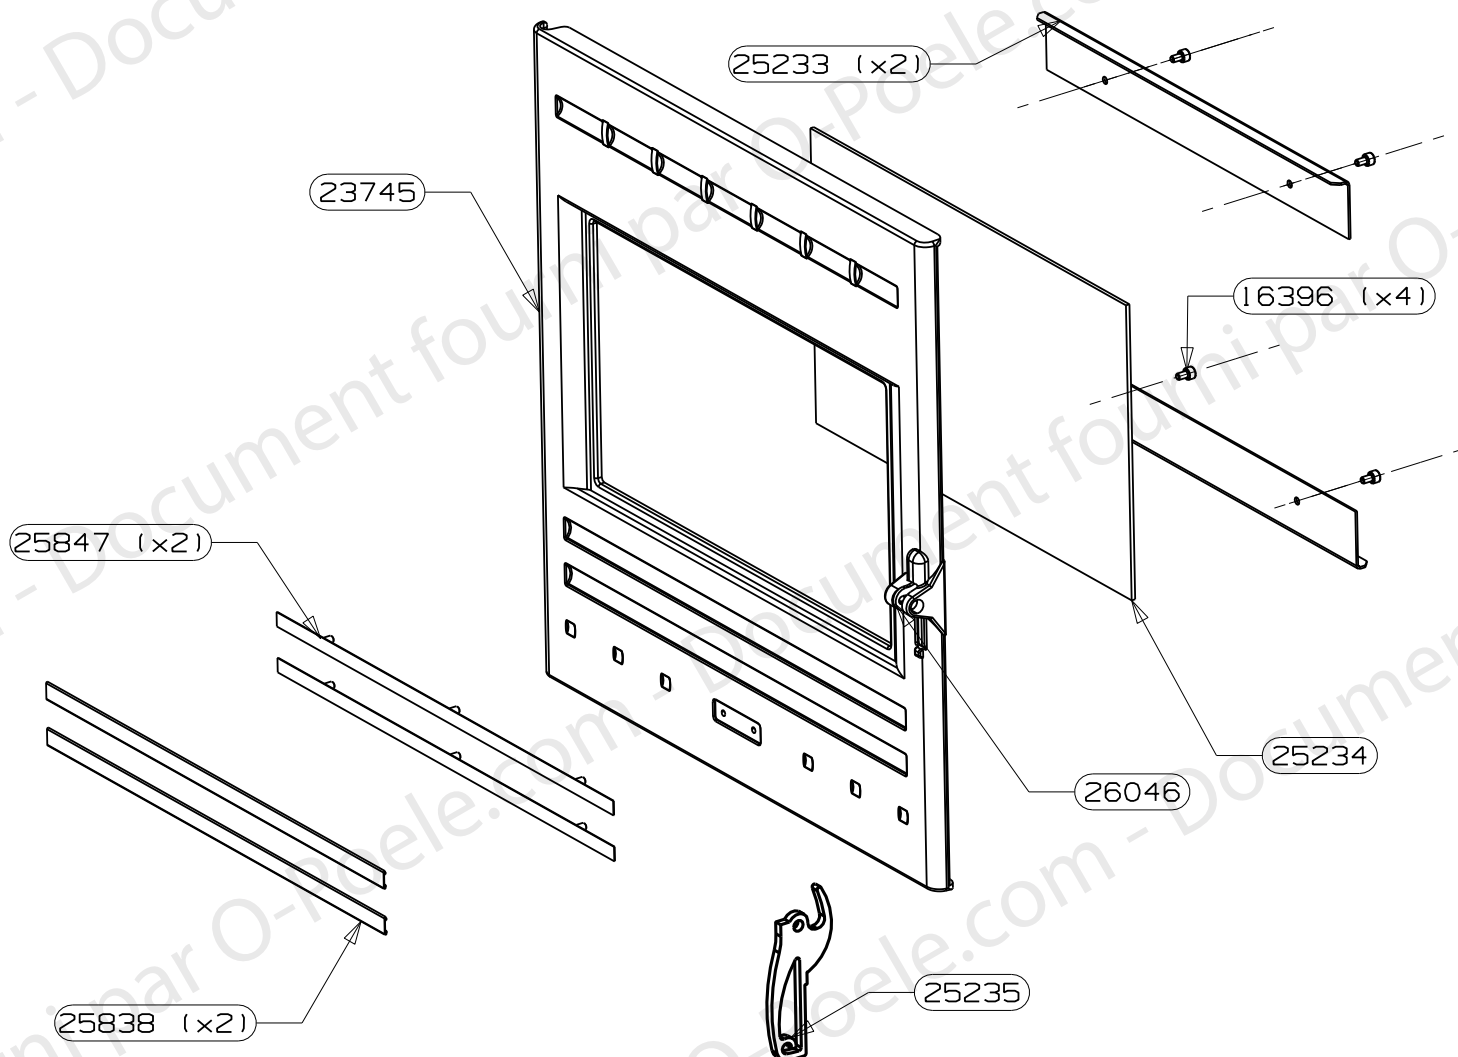

OSUPRA

POELE A BOIS
ISERAN FT-S2

ENSEMBLE PORTE BAGUETTES E.M. (25231)
EDITION 03/06

POUR TOUTE COMMANDE DE PIECES D'HABILLAGE,
PRECISER IMPERATIVEMENT LA COULEUR !

CENTREUR DE PORTE	26046	1
SUPPORT BAGUETTES E.S.	25847	2
BAGUETTES ISERAN	25838	2
POIGNEE DE PORTE	25235	1
VITRE DE PORTE	25234	1
FIXE VITRE	25233	2
PORTE FONTE (percee	23745	1
DOUILLE EPAULEE ZNN	22834 non vu	1
VIS AUTOTARAUDEUSE C HC	16396	4
RONDELLE ONDUFLEX	11481 non vu	2
VIS CHC M6x16	10762 non vu	1
JOINT RECTANGULAIRE 8x14	10113 non vu	2.2 m
JOINT PLAT 10x2	04093 non vu	1.6 m
RONDELLE A DENT DE 5 ZNN	02877 non vu	6
ECROU H M5	02745 non vu	6
DESIGNATION	CODE ARTICLE	QTE

OSUPRA

POELE A BOIS
ISERAN - HF 3722

ENSEMBLE CORPS DE CHAUFFE (25228)
FT-S2
EDITION 05/11

ENTRETOISE INOX	27478	1
SOLE PERCEE	26912	1
TRAVERSE SUP C.D.C.	26040	1
COTE INTERIEUR C.D.C.	25222	2
PLAQUE D'ATRE TOLE	25221	1
FOND DE CORPS DE CHAUFFE	25218	1
DESSUS CORPS DE CHAUFFE	25216	1
PAROI CORPS DE CHAUFFE	25215	1
EQUERRE PLIABLE L=240	24746	2
EQUERRE APPUI COTE	24702	2
GRILLE PB 2000	18026	1
JOINT DE BUSE	15667	1
BUSE D. 120/125	15401	1
DESIGNATION	CODE ARTICLE	QTE

OSUPRA

POELE A BOIS
ISERAN - HF 3722

FT-S2

ENSEMBLE MONTE ISERAN (25214)
EDITION 03/06

POUR TOUTE COMMANDE DE PIECES D'HABILLAGE,
PRECISER IMPERATIVEMENT LA COULEUR !

AXE DE MANOEUVRE DIN	25881	1
RESSORT DE TORSION	25880	1
PORTE SANS BAGUETTES E.M.	25849	1
RAIDISSEUR COTE DROIT	25238	1
RAIDISSEUR COTE GAUCHE	25237	1
CHENET ISERAN	25236	1
PORTE BAGUETTES E.M.	25231	1
DESSUS HABILLAGE E.M.	25229	1
ENSEMBLE C.D.C.	25228	1
CHARNIERE DE PORTE	25227	1
PROTECTION ARRIERE	25226	1
COTE HABILLAGE GAUCHE	25225	1
COTE HABILLAGE DROIT	25224	1
BUCHER	25223	1
TIRETTE AIR DE GRILLE	25220	1
PROTECTION DE SOL	25219	1
DEFLECTEUR DE VITRE	25217	1
DEFLECTEUR DE FUMEE	24641	1
AXE DE CHARNIERE	23046	1
ENSEMBLE FERMETURE	18048	1
REGISTRE D'AIR	17775	1
CENDRIER E.SOUDE	10719	1
VIS SANS TETE A 6 PANS CREUX C	10643	1
DOUILLE POUR PIVOT	05715	1
DESIGNATION	CODE ARTICLE	QTE